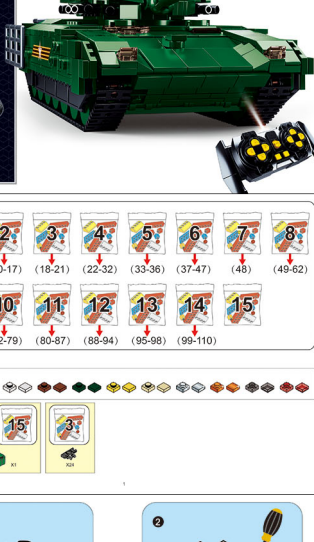

M38-B0850  
995PCS

1 (1-9)	2 (10-17)	3 (18-21)	4 (22-32)	5 (33-36)	6 (37-47)	7 (48)	8 (49-62)
9 (63-71)	10 (72-79)	11 (80-87)	12 (88-94)	13 (95-98)	14 (99-110)		