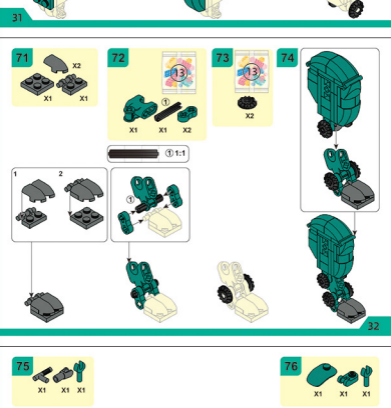

PLEYERID

CREATIVE LIFE BRICKS

IMAGINATION OF UNIVERSE

Navigation icons: back, forward, search, and other controls.

1-14	15-28	29-50	51-76	77-93
94-105	106-125	126-140	141-154	155-171
172-188	189-201			

99

100

101

102

103

104

105

106

107

108

181

182

183

184

185

186

187

188

189

190

191

192

193

194

195

196