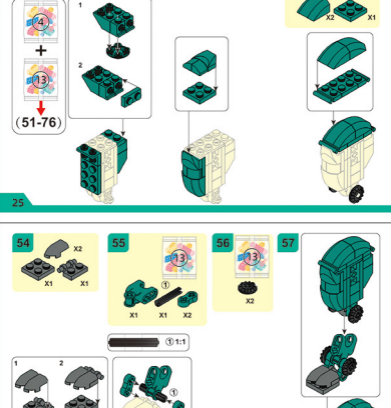

PLEYERID

CREATIVE LIFE BRICKS

IMAGINATION OF UNIVERSE

Navigation icons: back, forward, search, and other controls.

1-14	15-28	29-50	51-76	77-93
94-105	106-125	126-140	141-154	155-171
172-188	189-201			

99

100

101

102

103

104

105

106

107

108

181

182

183

184

185

186

187

188

189

190

191

192

193

194

195

196